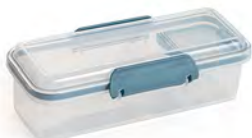

5427439

NOVEDAD

QUID

MINIMAL

-VIDRIO-

SET 3 HERMÉTICOS RECTANGULARES 180+80+33 CL 5427437

SET 3 BOTES 25+45+100 CL 5427439

5427436