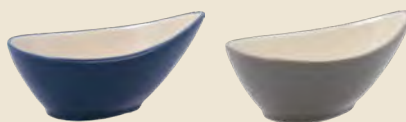

QUID | BALTIC

COLORES SURTIDOS

5427450

5427451

5427452

NOVEDAD

-PORCELANA-

BOL SURTIDO LAGRIMA 13,5X8,5X6,7 CM 5427450

BOL SURTIDO OJO 15X11,5X4,2 CM 5427451

BOL SURTIDO RECTANGULAR 13,8X7X3,3 CM 5427452