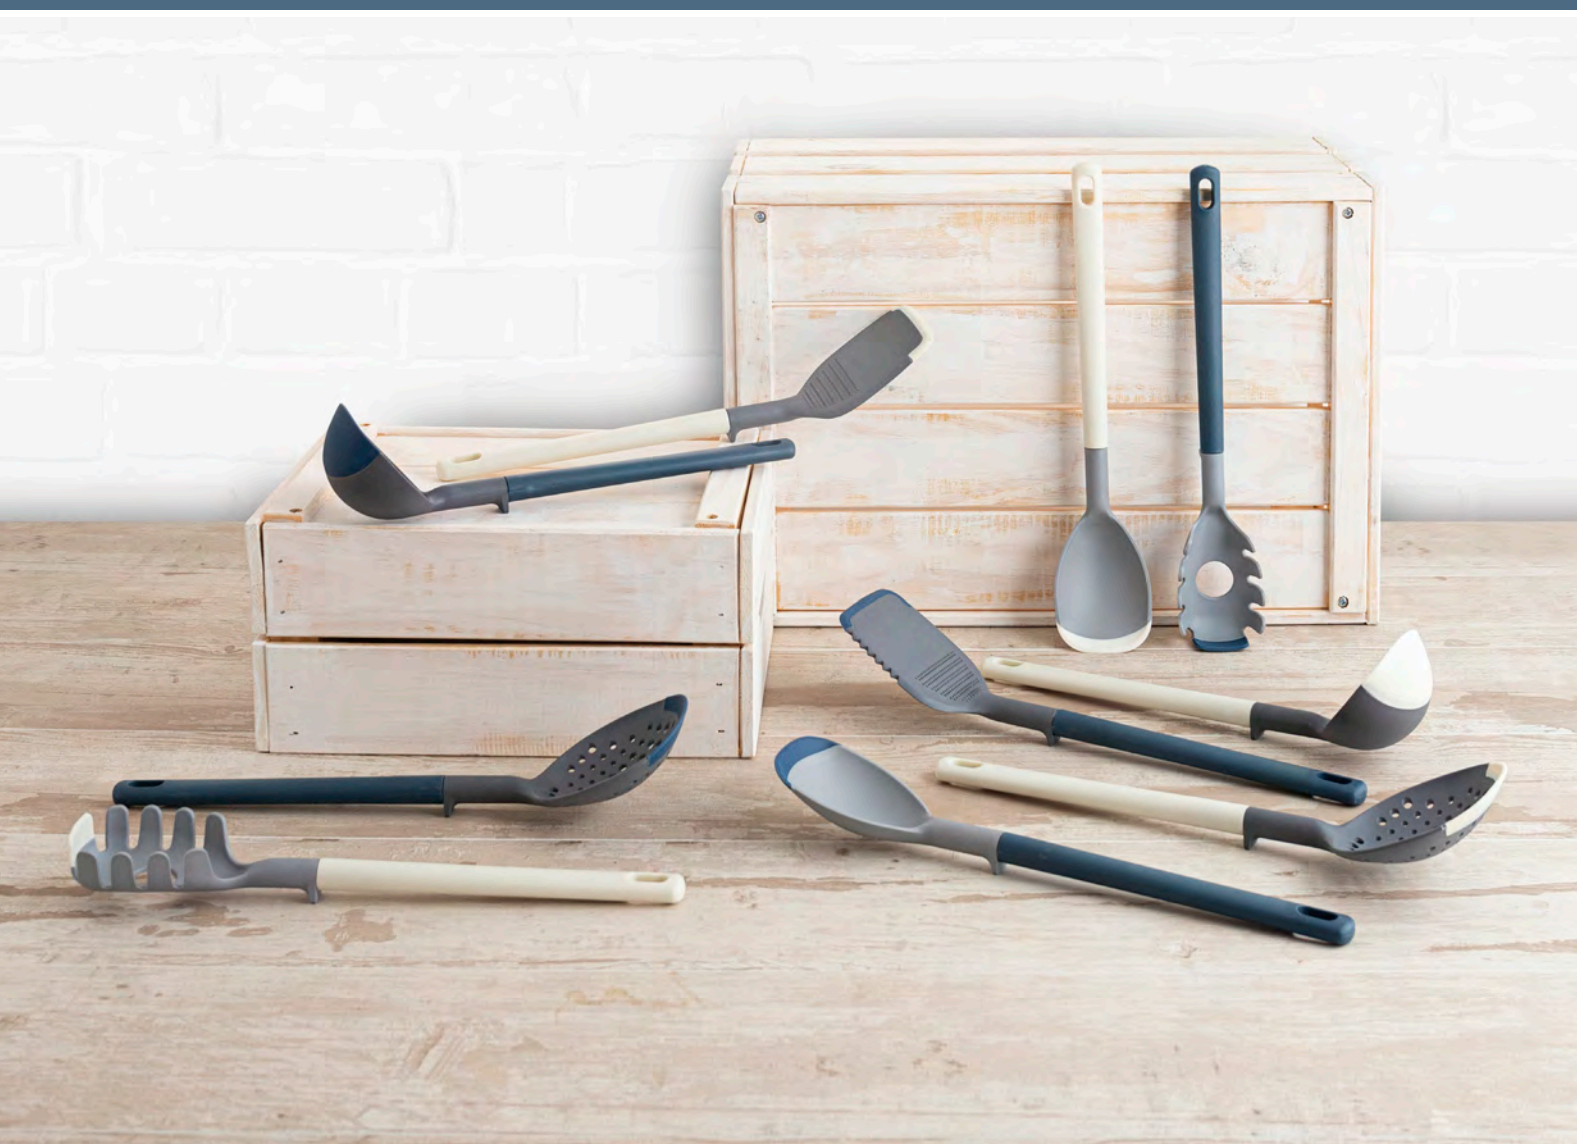

5427397

5427398

5427399

5427400

NOVEDAD

**-ACERO PINTADO-
SET 3 BOTES COCINA 10,5X16 CM 5427429**

QUID | BALTIC

COLORES SURTIDOS