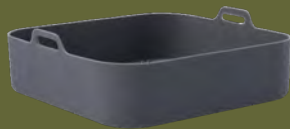

**-ACCESORIOS ACERO FREIDORA AIRE-
MOLDE ACERO CON ASA 18,8X16X7,6 CM 5427434
MOLDE ACERO CON ASA 20X17,5X7,6 CM 5427435**

NATURALIA

QUID

COMPLEMENTOS

PLEGABLE

5427028

5427431

PLEGABLE