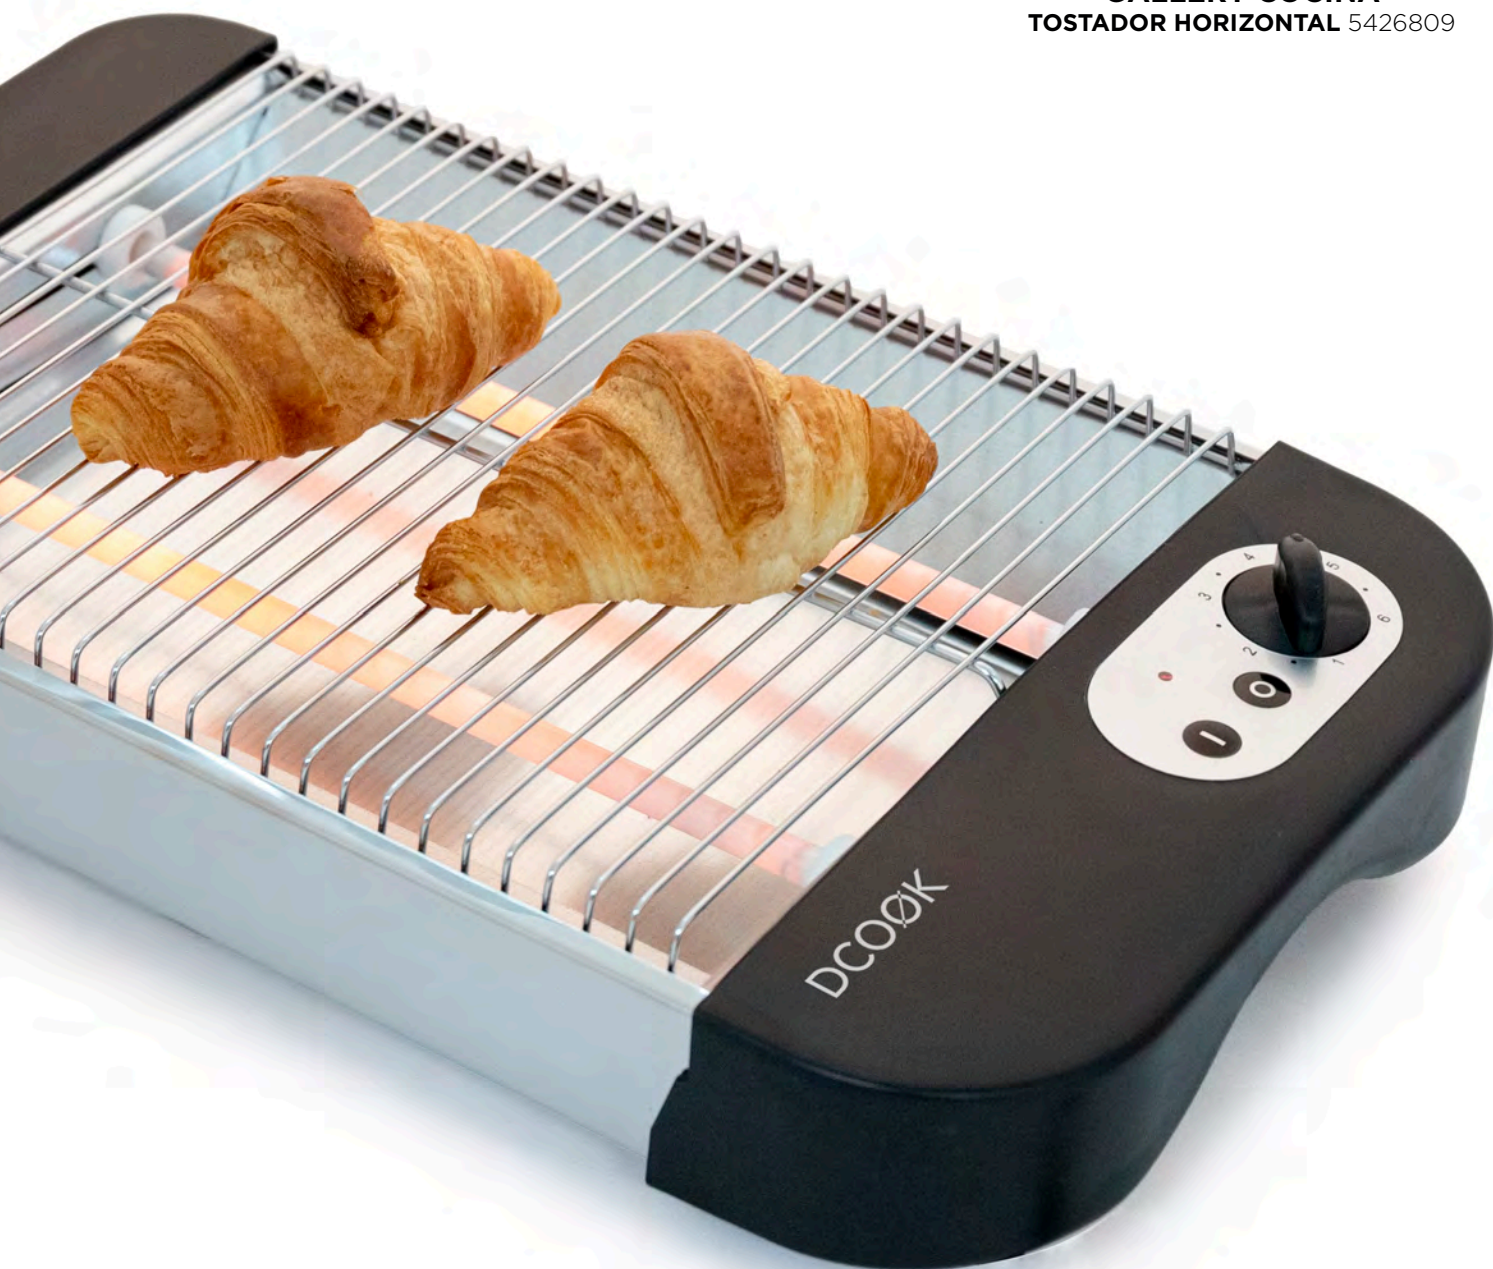

NOVEDAD

COCINA

GALLERY

**-GALLERY COCINA-
FREIDORA DE AIRE 8L 5427050**

DCOOK

5427050 - FREIDORA DE AIRE 8L

- PANTALLA DE CONTROL DIGITAL Y TÁCTIL, MUY INTUITIVO Y DE FÁCIL MANEJO.
- 10 PROGRAMAS DE COCCIÓN PRECONFIGURADOS.
- FUNCIÓN RECORDATORIO DE GIRO DEL ALIMENTO.
- CUBETA EXTRAÍBLE Y REJILLA INTERIOR EXTRAÍBLE CON ANTIADHERENTE DE FÁCIL LIMPIEZA.
- PANTALLA DE CONTROL DIGITAL Y TÁCTIL, MUY INTUITIVO Y DE FÁCIL MANEJO.
- GRACIAS AL SISTEMA CIRCULAR DE AIRE CALIENTE Y SU ALTA VELOCIDAD, NOS PERMITE FREÍR SIN NADA O MUY POCO ACEITE, Y OBTENER COMIDAS MÁS SALUDABLES.
- SU GRAN CAPACIDAD DE 8L Y 1800W DE POTENCIA, PERMITE COCINAR PARA VARIAS PERSONAS AL MISMO TIEMPO.
- REGULADOR DE TEMPERATURA DE 80-200 °C.
- TEMPORIZADOR HASTA 60 MIN.
- APERTURA DE LA CESTA MIENTRAS SE COCINA, PERMITIENDO REVISAR EL ESTADO DE LOS ALIMENTOS O AÑADIR MÁS ALIMENTOS DURANTE LA COCCIÓN.

NOVEDAD

COCINA

GALLERY

**-GALLERY COCINA-
GRILL DOBLE PLACA
APERTURA 180° 5426935**

DCOOK

5426935 - GRILL DOBLE PLACA APERTURA 180°

- COCINA DE FORMA RÁPIDA, SANA Y SIN ACEITES.
- PLACAS ANTIADHERENTES, PARA EVITAR QUE LOS ALIMENTOS QUEDEN PEGADOS.
- PLACA SUPERIOR BASCULANTE, PARA ADAPTARSE AL ALIMENTO.
- APERTURA DE 180°C Y PODER USARLA COMO PLANCHA.
- OPCIÓN DE MANTENER ELEVADA LA PLACA SUPERIOR FÁCILMENTE.
- BANDEJA RECOGE GRASAS EXTRAÍBLE.
- POTENCIA 1600W

NOVEDAD

COCINA

GALLERY

**-GALLERY COCINA-
TOSTADOR HORIZONTAL 5426809**

5426809 - TOSTADOR HORIZONTAL

- GRACIAS A SUS 6 NIVELES DE TOSTADO, PODRÁS CALENTAR CUALQUIER TIPO DE PAN O BOLLERÍA.
- GRAN SUPERFICIE DE TOSTADO.
- 2 TUBOS DE CUARZO.
- SEÑAL ACÚSTICA DE NIVEL DE TOSTADO.
- FUNCIÓN DE CANCELACIÓN.
- RECOGEMIGAS PARA UNA FÁCIL LIMPIEZA.
- GUÍA RECOGECABLES INTEGRADA