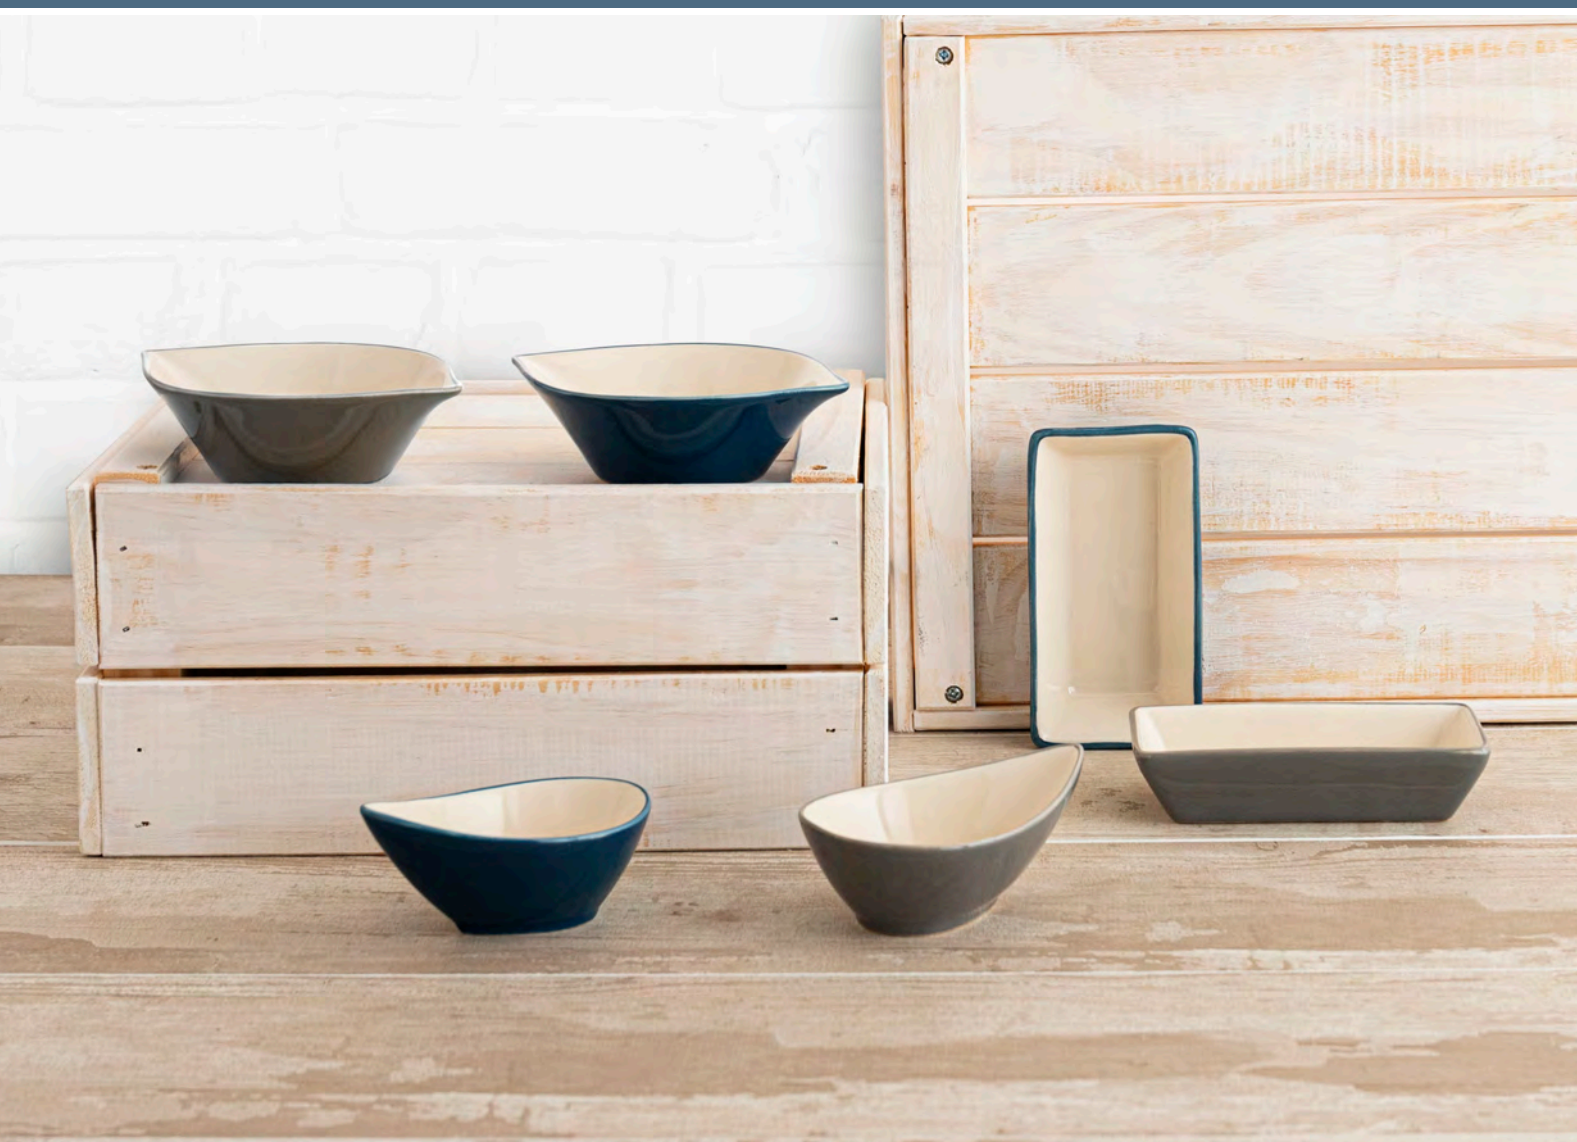

QUID | BALTIC

COLORES SURTIDOS

5427450